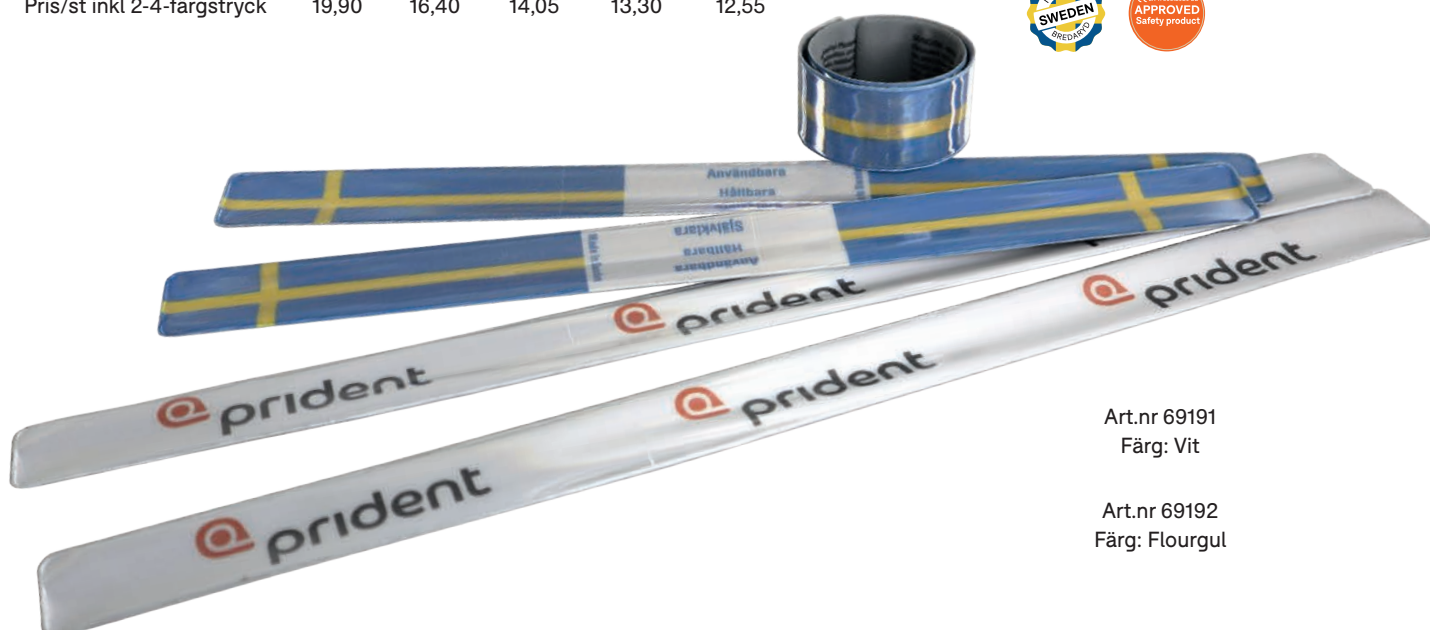

Mjukreflex

Slapwrap Xtended

Ett längre reflexband som räcker runt även på lite större ytterkläder. Fäst två reflexband på vardera sida om kroppen, antingen på armar/ben eller båda. Tillverkad i ett högreflekterande kvalitetsmaterial.

Vitt eller fluorgult reflexmaterial. Tryck under reflexytan.

Produkten är godkänd enligt CE EN 17353:2020 B2. För att uppfylla kravet i standarden så skall minst två slapwraps bäras samtidigt enligt ovan beskrivning.

Mått: 420 x 30 mm

Max tryckyta: 420 x 30 mm

Startkostnad 550:-	250 st	500 st	1000 st	2500 st	5000 st
Pris/st inkl. 1-färgstryck	19,00	15,60	13,40	12,65	11,95
Pris/st inkl. 2-4-färgstryck	19,90	16,40	14,05	13,30	12,55

Art.nr 69191
Färg: Vit

Art.nr 69192
Färg: Fluorgul

Reflex

Zip Tag - Ny större storlek!

Praktisk reflex som enkelt fästs i vardagliga saker. Fäst Zip-tagen enkelt i till exempel dragkedjans handtag på jackan eller på ryggsäcken.

Zip-tagen har för liten reflekterande yta för att vara godkänd, men den har en mycket bra reflektionsförmåga! Vitt reflexmaterial.

Priserna i tabellen gäller per styck.

Levereras i 4-pack.

Mått: 15 x 90 mm

Max tryckyta: 10 x 50 mm

Startkostnad 550:-	250 st	500 st	1000 st	2500 st	5000 st
Pris/st inkl. 1-färgstryck	3,90	3,15	2,55	2,20	1,95
Pris/st inkl. 2-4-färgstryck	4,30	3,45	2,70	2,35	2,10