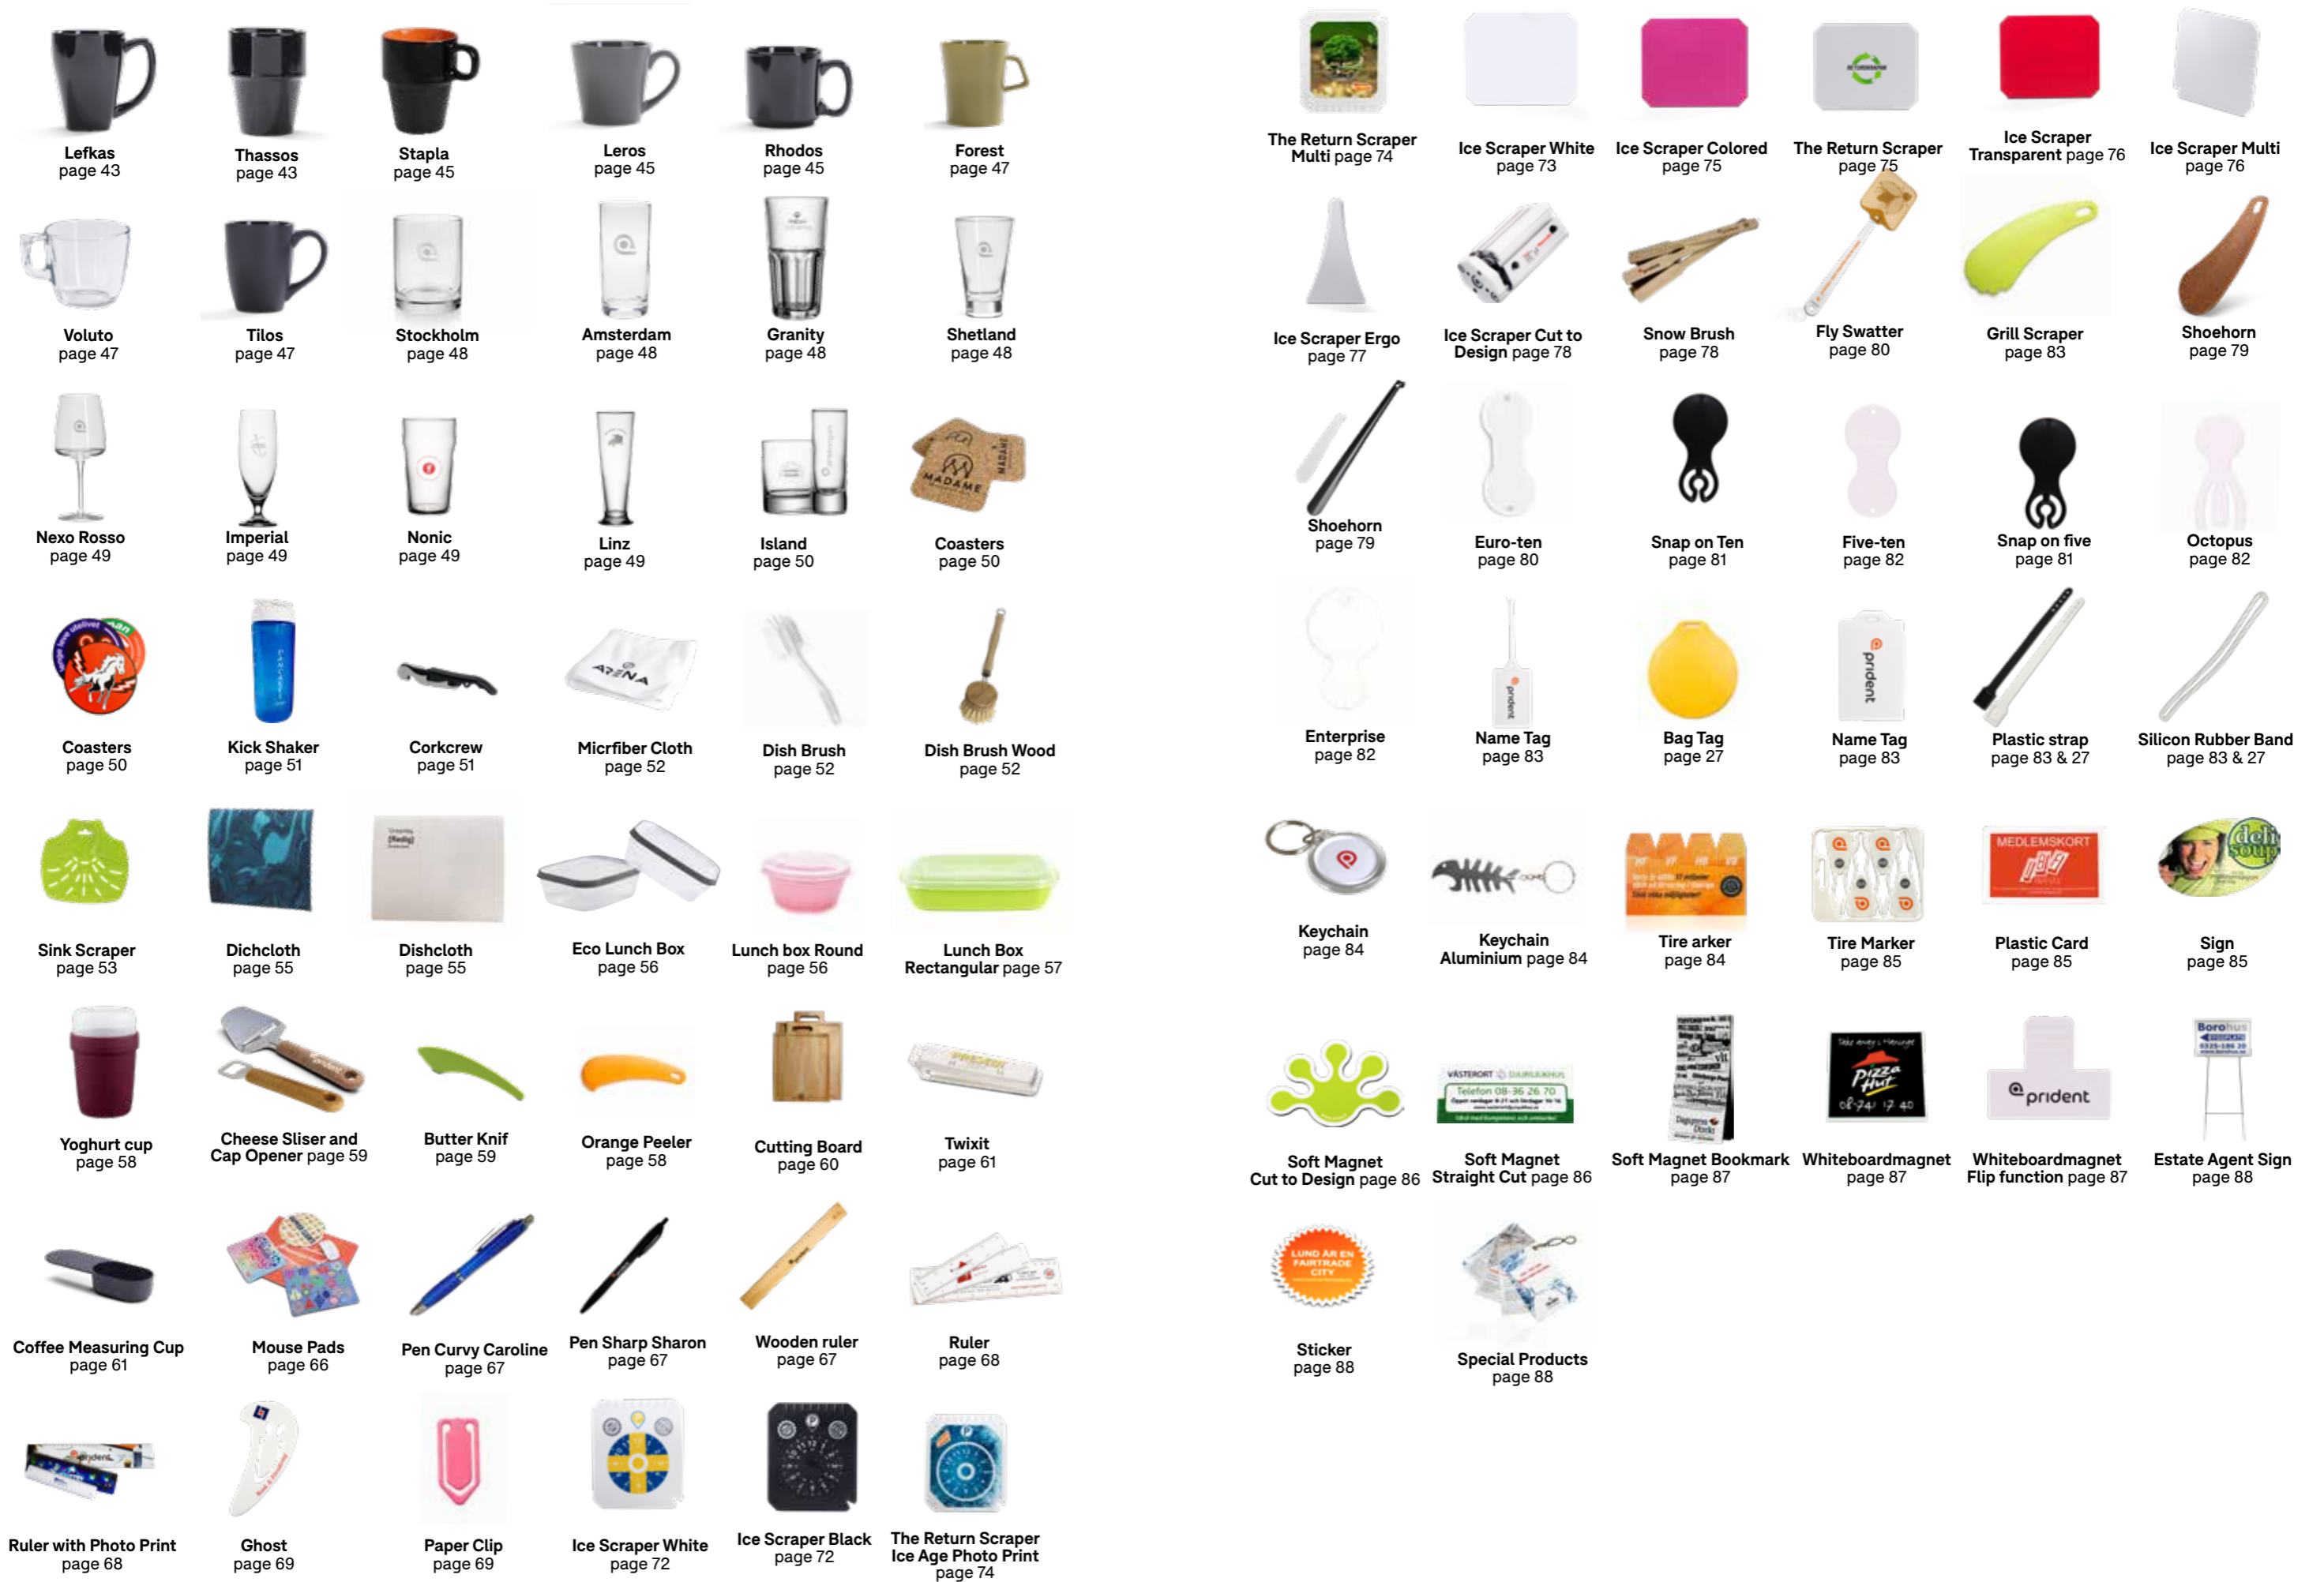

JavaGo page 38

Nordic Plastic Mug page 34

Sparta Wood page 39

Sparta Plastic Mug page 39

Parga page 42

Samos page 42

Aten page 43

Lefkas page 43