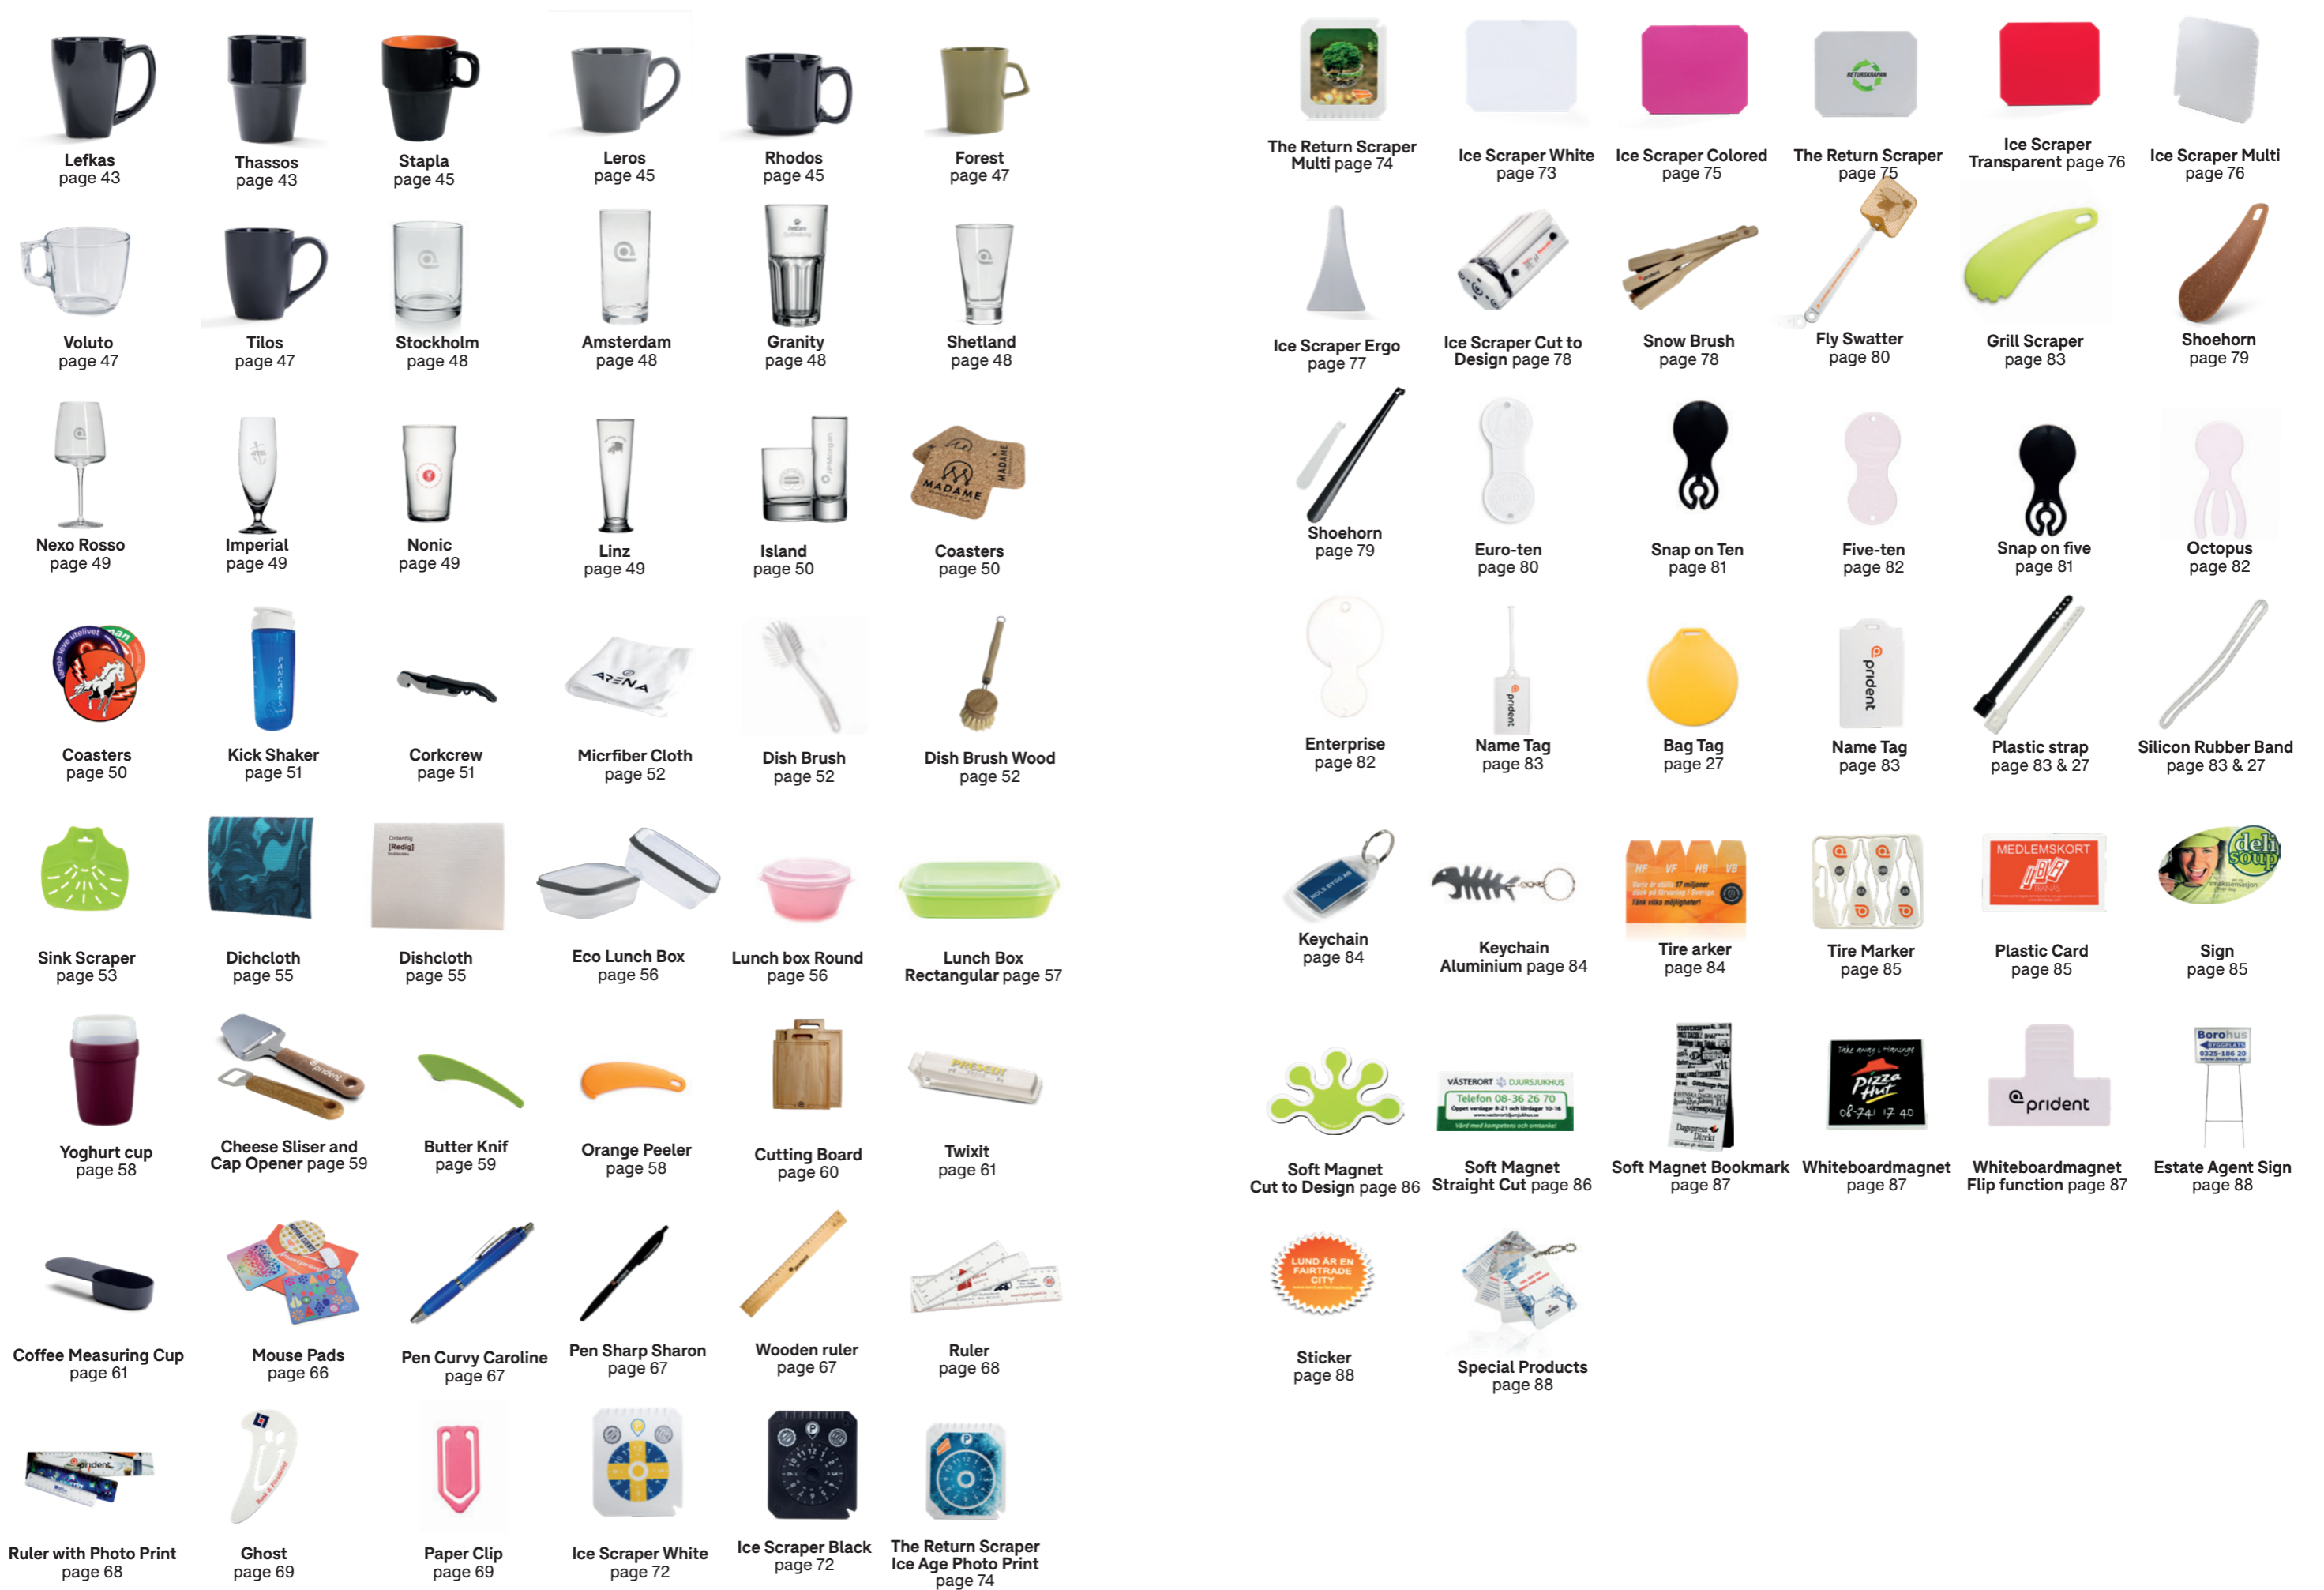

JavaGo page 38

Nordic Plastic Mug page 34

Sparta Wood page 39

Sparta Plastic Mug page 39

Parga page 42

Samos page 42

Aten page 43

Lefkas
page 43