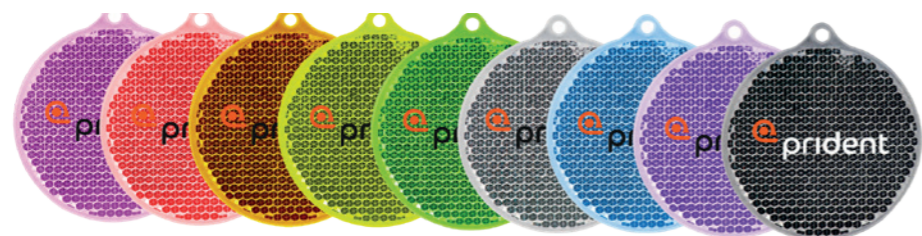

Reflexbricka

Rund

En klassisk reflex i tålig polystyren. Levereras med kullänk eller snöre och säkerhetsnål. Fäst reflexen för exponering runt knähöjd. Fäst en reflex på vardera sida om kroppen. Reflexerna ska hänga fritt och synas såväl framifrån, bakifrån som från sidan. Produkten är godkänd enligt CE EN 17353:2020 B1. För att uppfylla kravet i standarden så skall minst två reflexer bäras samtidigt enligt ovan beskrivning.

Levereras som standard i singelpack, men även 2-pack är möjligt vid önskemål om det.

Mått: Ø 55 mm

Max tryckyta: Ø 50 mm

Kliché 525:-/färg	500 st	1000 st	2500 st	5000 st	10000 st
Pris/st inkl. 1-färgstryck	12,10	9,10	7,85	7,55	7,35
Tryckpris följande färg	0,50	0,45	0,45	0,45	0,45
Tryckpris 1:a färg baksida	3,40	2,55	2,10	1,95	1,95

Färg och art.nr

Glasklar	64010
Blå	64013
Röd	64015
Orange	64017
Lila	64019
Gul	64012
Grön	64014
Grå	64016
Cerise	64018

Coreflect

Originalt från Norden

Vi erbjuder Coreflects reflexbrickor av högsta kvalitet. Produkten har marknadens högsta CIL-värde(reflexförmåga) och är tillverkad av tålig polystyren vilket ger en lång livslängd. Låt dig själv och ditt varumärke synas i mörkret medans du bär en reflex från Coreflect.

Tillbehör

Flera varianter

Som standard levereras din reflex med en ofärgad kullänk eller med snöre och säkerhetsnål.

Färgad kullänk eller addera en karbinhake till din kullänk mot ett pristillägg.

Färgad kullänk: 0,50 kr/st.

Karbinhake: 2,50 kr/st

Fråga oss gärna på pris på större volymer, specialpack med mera.

Reflexbricka

Figur

Välj en färg och modell som passar just din logotyp! Levereras med kullänk eller snöre och säkerhetsnål. Fäst reflexen för exponering runt knähöjd. Fäst en reflex på vardera sida om kroppen. Reflexerna ska hänga fritt och synas såväl framifrån, bakifrån som från sidan. Produkten är godkänd enligt CE EN 17353:2020 B1. För att uppfylla kravet i standarden så skall minst två reflexer bäras samtidigt enligt ovan beskrivning.

Levereras som standard i singelpack, men även 2-pack är möjligt vid önskemål om det.

Kliché 525:-/färg	500 st	1000 st	2500 st	5000 st	10000 st
Pris/st inkl. 1-färgstryck	13,50	11,25	9,80	9,30	8,95
Tryckpris följande färg	0,50	0,45	0,45	0,45	0,45
Tryckpris 1:a färg baksida	3,40	2,55	2,10	1,95	1,95