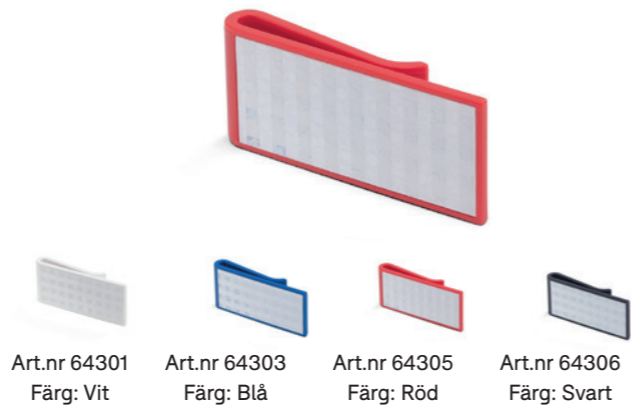

Art.nr 64045
Färg: Röd

Reflexclips

Klassisk

Smart clips som är lätt att fästa i jackärmen, i fickan eller bak på jackan - möjligheterna är många. Reflekterar ljus mycket bra.

Mått: 79 x 33 mm
Max tryckyta: 67 x 27 mm