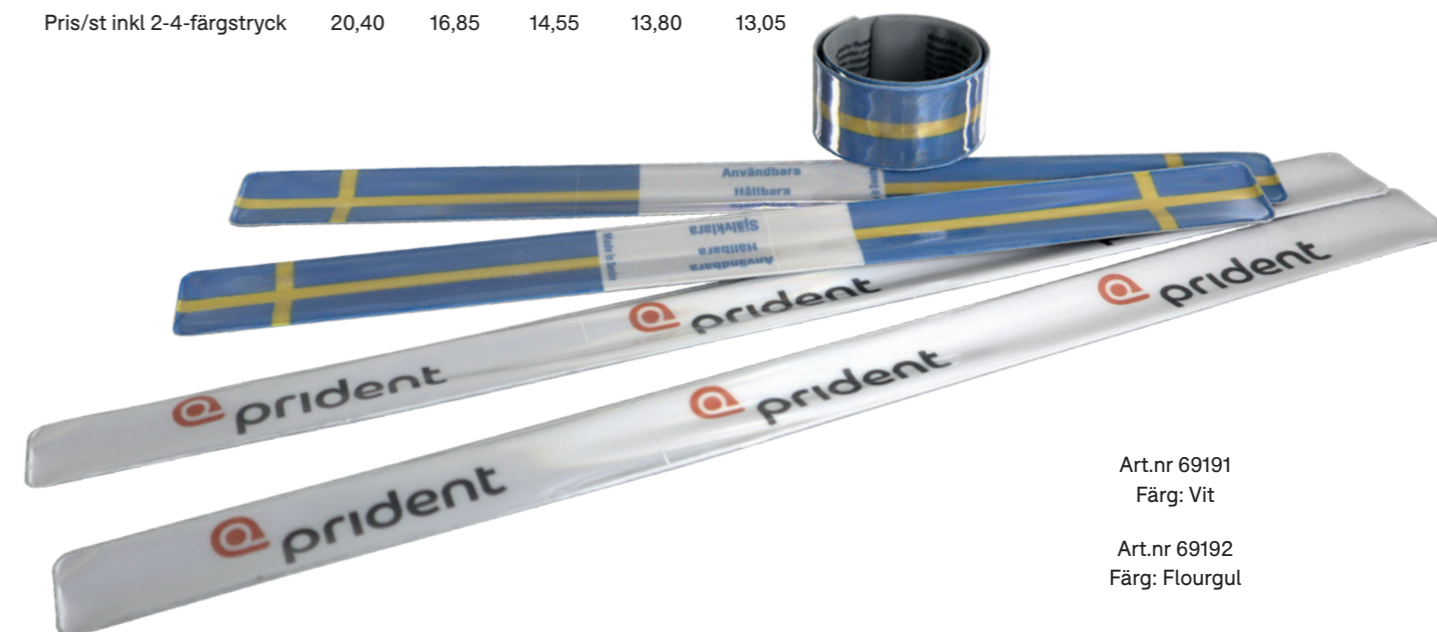

Slapwrap Extended

Mjukreflex

Ett längre reflexband som räcker runt även på lite större ytterkläder. Fäst två reflexband på vardera sida om kroppen, antingen på armar/ben eller båda. Tillverkad i ett högre reflekterande kvalitetsmaterial.

Vitt eller fluorgult reflexmaterial. Tryck under reflexytan.

Produkten är godkänd enligt CE EN 17353:2020 B2. För att uppfylla kravet i standarden så skall minst två slapwraps bäras samtidigt enligt ovan beskrivning.

Mått: 420 x 30 mm

Max tryckyta: 420 x 30 mm

Startkostnad 550:-	250 st	500 st	1000 st	2500 st	5000 st
Pris/st inkl. 1-färgstryck	19,50	16,05	13,90	13,15	12,45
Pris/st inkl 2-4-färgstryck	20,40	16,85	14,55	13,80	13,05

Art.nr 69191
Färg: Vit

Art.nr 69192
Färg: Flourgul

Slapwrap

Mjukreflex

Genial reflex som du enkelt sätter på genom att slå lätt mot armen eller benet. Fäst två reflexband på vardera sida om kroppen, antingen på armar/ben eller båda. Tillverkad i ett högre reflekterande kvalitetsmaterial. Vitt eller fluorgult reflexmaterial. Tryck under reflexytan.

Produkten är godkänd enligt CE EN 17353:2020 B2. För att uppfylla kravet i standarden så skall minst två slapwraps bäras samtidigt enligt ovan beskrivning.

Mått: 340 x 30 mm

Max tryckyta: 335 x 25 mm

Startkostnad 550:-	250 st	500 st	1000 st	2500 st	5000 st
Pris/st inkl. 1-färgstryck	15,70	12,90	11,20	10,65	10,15
Pris/st inkl 2-4-färgstryck	16,40	13,50	11,80	11,15	10,65