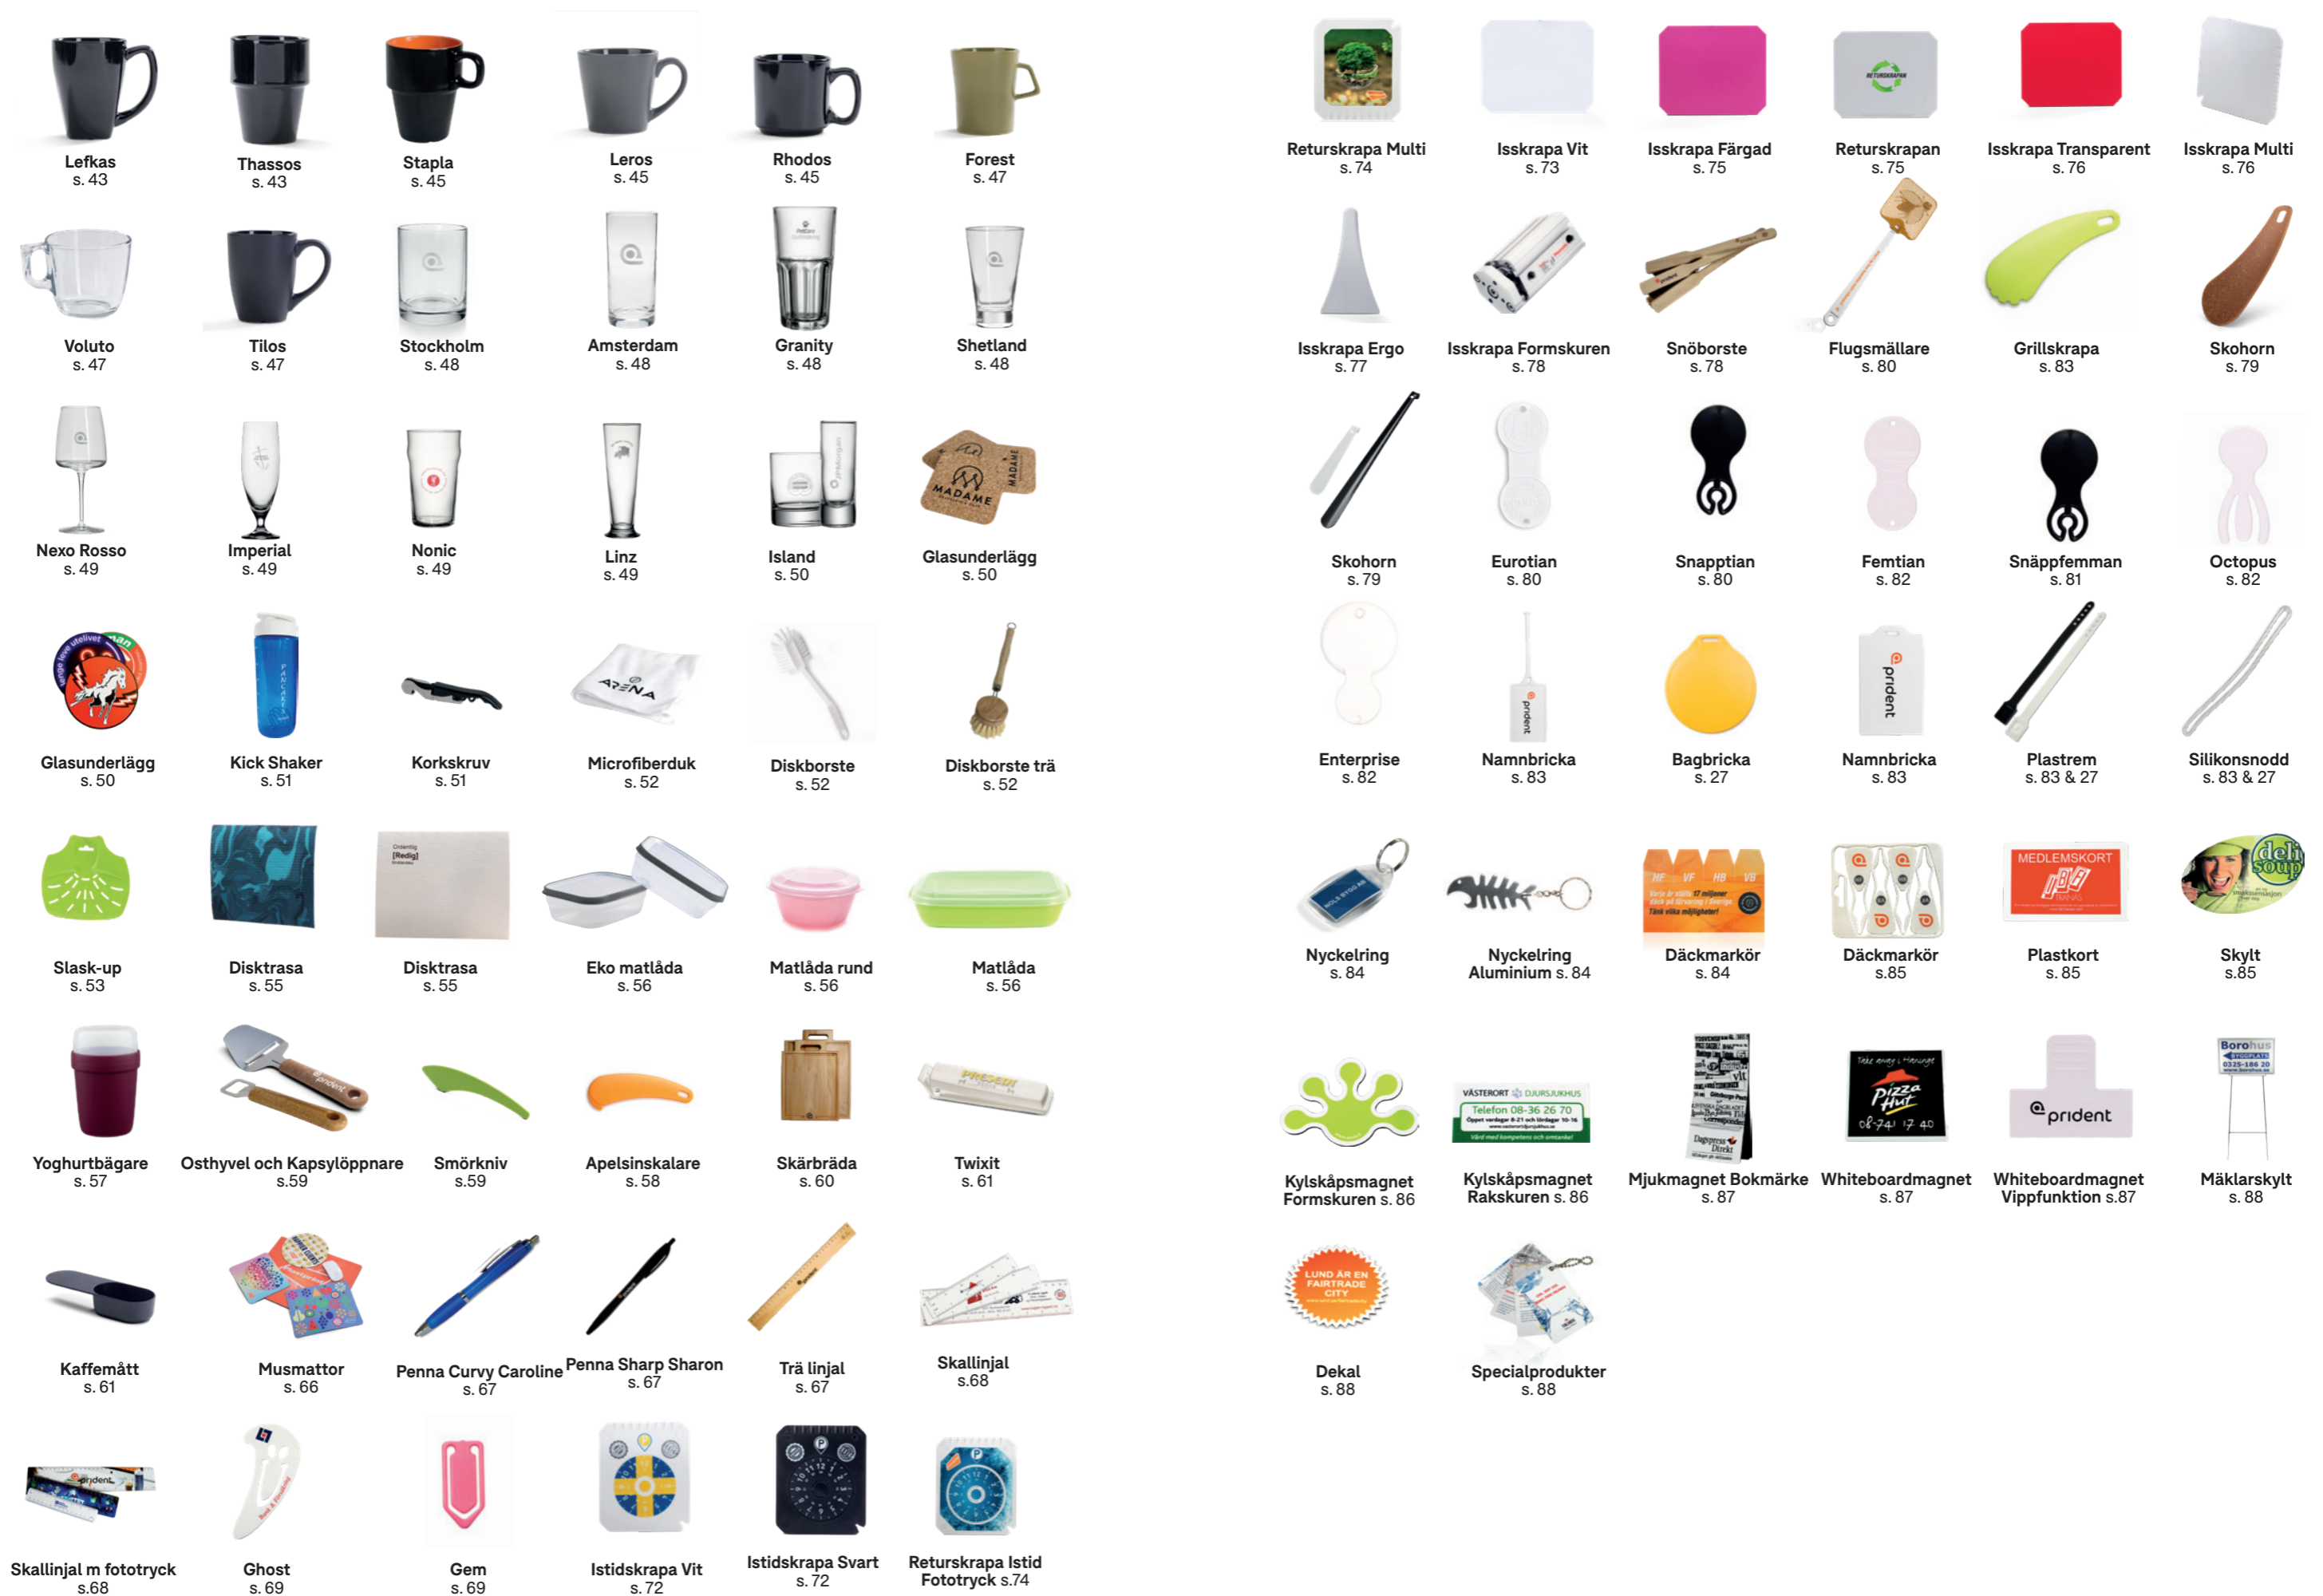

Lefkas
s. 43

Thassos
s. 43

Stapla
s. 45

Leros
s. 45

Rhodos
s. 45

Forest
s. 47

Returskrapa Multi
s. 74

Isskrapa Vit
s. 73

Isskrapa Färgad
s. 75

Returskrapan
s. 75

Isskrapa Transparent
s. 76

Isskrapa Multi
s. 76

Voluto
s. 47

Tilos
s. 47

Stockholm
s. 48

Amsterdam
s. 48

Granity
s. 48

Shetland
s. 48

Isskrapa Ergo
s. 77

Isskrapa Formskuren
s. 78

Snöborste
s. 78

Flugsmällare
s. 80

Grillskrapa
s. 83

Skohorn
s. 79

Nexo Rosso
s. 49

Imperial
s. 49

Nonic
s. 49

Linz
s. 49

Island
s. 50

Glasunderlägg
s. 50

Skohorn
s. 79

Eurotian
s. 80

Snappian
s. 80

Femtian
s. 82

Snäppfemman
s. 81

Octopus
s. 82

Glasunderlägg
s. 50

Kick Shaker
s. 51

Korkskruv
s. 51

Microfiberduk
s. 52

Diskborste
s. 52

Diskborste trä
s. 52

Enterprise
s. 82

Namnbricka
s. 83

Bagbricka
s. 27

Namnbricka
s. 83

Plastrem
s. 83 & 27

Silikonsnodd
s. 83 & 27

Slask-up
s. 53

Disktrasa
s. 55

Disktrasa
s. 55

Eko matlåda
s. 56

Matlåda rund
s. 56

Matlåda
s. 56

Nyckelring
s. 84

Nyckelring Aluminium
s. 84

Däckmarkör
s. 84

Däckmarkör
s. 85

Plastkort
s. 85

Skytt
s. 85

Yoghurtbägare
s. 57

Osthyvel och Kapsylöppnare
s. 59

Smörkniv
s. 59

Apelsinskalare
s. 58

Skärbräda
s. 60

Twixit
s. 61

Kylskåpsmagnet Formskuren
s. 86

Kylskåpsmagnet Raksuren
s. 86

Mjukmagnet Bokmärke
s. 87

Whiteboardmagnet
s. 87

Whiteboardmagnet Vippfunktion
s. 87

Mäklarskytt
s. 88

Kaffemått
s. 61

Musmattor
s. 66

Penna Curvy Caroline
s. 67

Penna Sharp Sharon
s. 67

Trä linjal
s. 67

Skallinjal
s. 68

Dekal
s. 88

Specialprodukter
s. 88

Skallinjal m fototryck
s. 68

Ghost
s. 69

Gem
s. 69

Istidskrapa Vit
s. 72

Istidskrapa Svart
s. 72

Returskrapa Istid Fototryck
s. 74