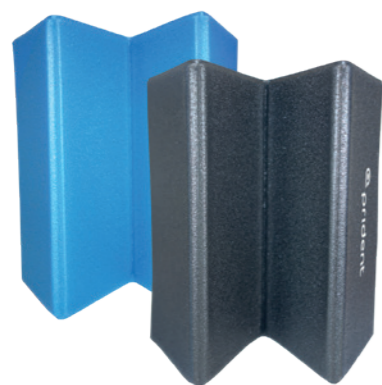

Sittunderlag Dragspel

Praktiskt och isolerande sittunderlag som man enkelt kan vika ihop. 1-färgstryck.

Mått utvikt: 390 x 290 x 5 mm

Max tryckyta: 50 x 240 mm

Kliché 525:-/färg	100 st	250 st	500 st	1000 st	2500 st
Pris/st inkl 1-färgstryck	48,40	38,70	32,85	29,75	28,60